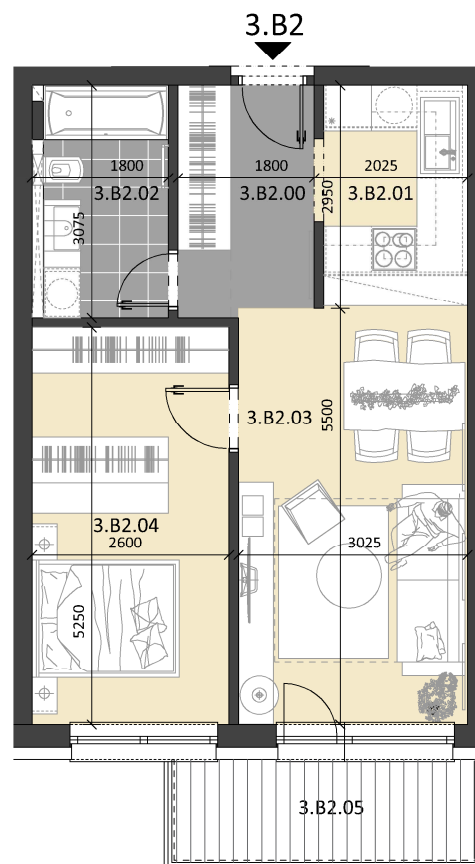

BYTOVÝ DOM
PELARGÓNIUM
ZÁLESIE

BYT : 3.B2

PODLAŽIE: 3

POČET IZIEB: 2

ORIENTÁCIA: JUHOVÝCHOD

3.B2.00	Predsieň + Šatník	5,40 m ²
3.B2.01	Kuchyňa	5,74 m ²
3.B2.02	Kúpeľňa	5,46 m ²
3.B2.03	Obývací izba	16,64 m ²
3.B2.04	Izba	13,65 m ²
2.13	Kobka 3.B2	3,44 m ²
Výmera interiéru (podlahová plocha bytu)		50,33 m²
3.B2.05	Balkón	5,52 m ²
Výmera exteriéru		5,52 m²
Celková výmera bytu		55,85 m²